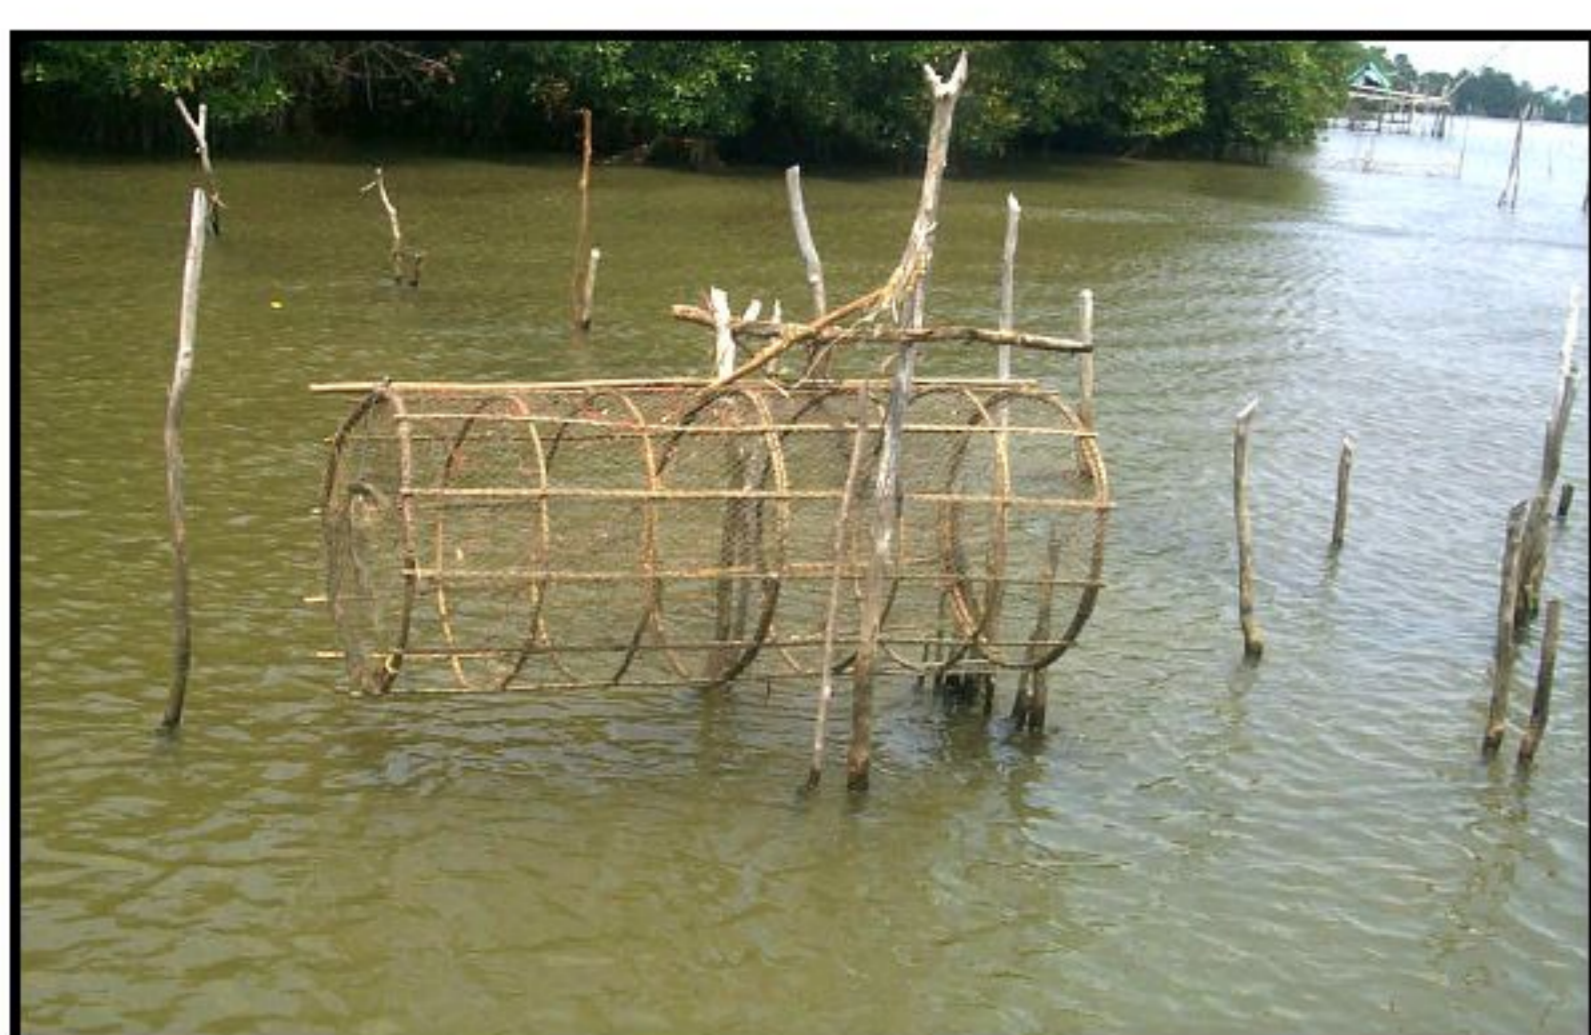

### แผนที่แสดงเครื่องมือประมงประจำที่ประเภทไม้ระบริเวณทะเลสาบสงขลา

จากการสำรวจพบเครื่องมือประมงไม้ระในทะเลสาบสงขลา จำนวน 448 แถว 6,496 ช่อง 12,992 ลูก รวมความยาวประมาณ 201 กิโลเมตร พบกระจายบริเวณทะเลสาบตอนกลาง ทั้งฝั่งสงขลา และพัทลุง ตั้งแผนที่ข้างบน