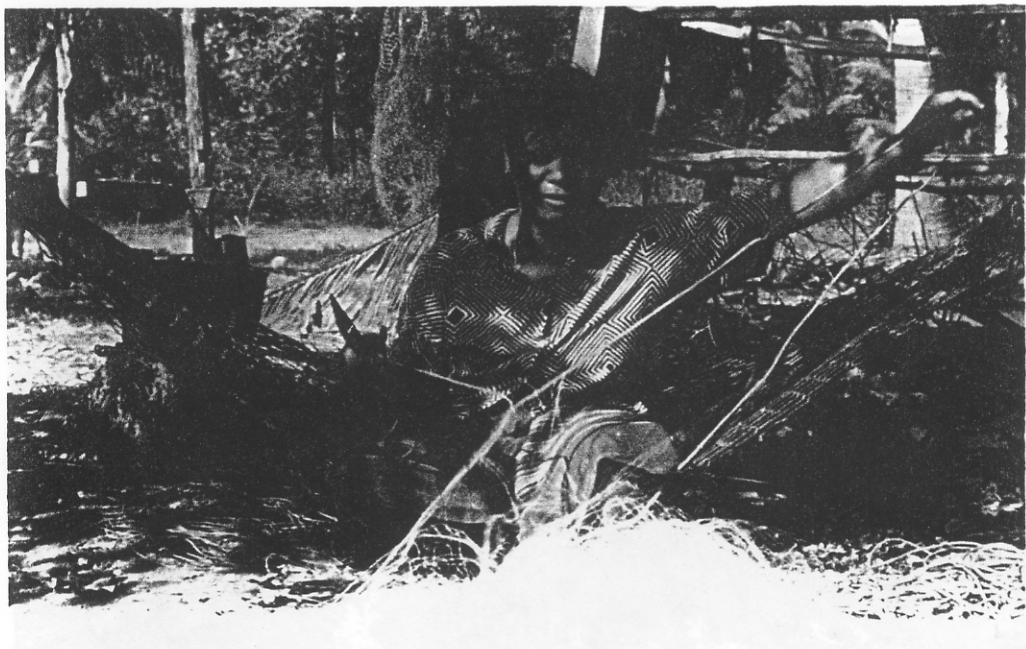

## ภาคผนวก ง

กิจกรรมของผู้หญิงในชุมชนประมงพื้นบ้านในภาคใต้

มัดอวน

การมัดอวน

แกะสั้วน้ำออกจากอวน

พายุลานฝั่ง

กลับจากออกทะเล

ต้มปูและแกงเนื้อปู

หาปลาริมฝั่ง

พฤษภาคม

แกะหอยตามโขดหิน

งานนี้ใช้วิธีโบราณ

ทำยางแผ่น

ตำกึ่งเคย  
ทำกะปิ

สานเสื่อด้วยใบเตยปาหนัน

สานด้ายจากสำหรับใช้มุงหลังคา