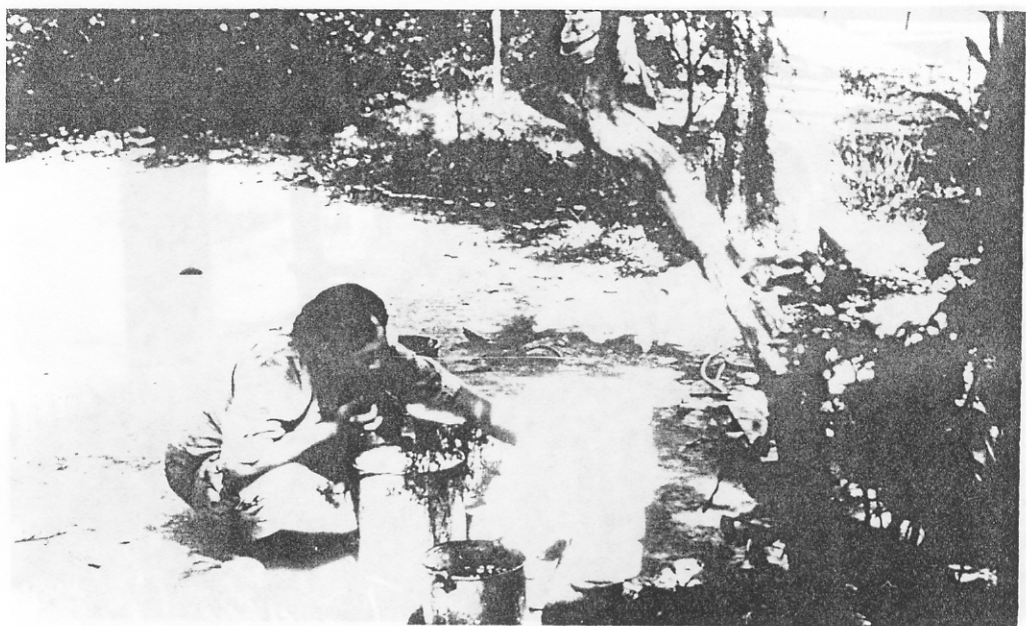

## ภาคผนวก ง

กิจกรรมของผู้หญิงในชุมชนประมงพื้นบ้านในภาคใต้

มัดอวน

การมัดอวน

แกะสั้วน้ำออกจากอวน

พายุลานฝั่ง

กลับจากออกทะเล

ต้มปูและแกงเนื้อปู

หาปลาริมฝั่ง

พฤษภาคม

แกะหอยตามโขดหิน

งานนี้ใช้วิธีโบราณ

ทำยางแผ่น

ตำกึ่งเคย  
ทำกะปิ

สานเสื่อด้วยใบเตยปาหนัน

สานด้ายจากสำหรับใช้มุงหลังคา