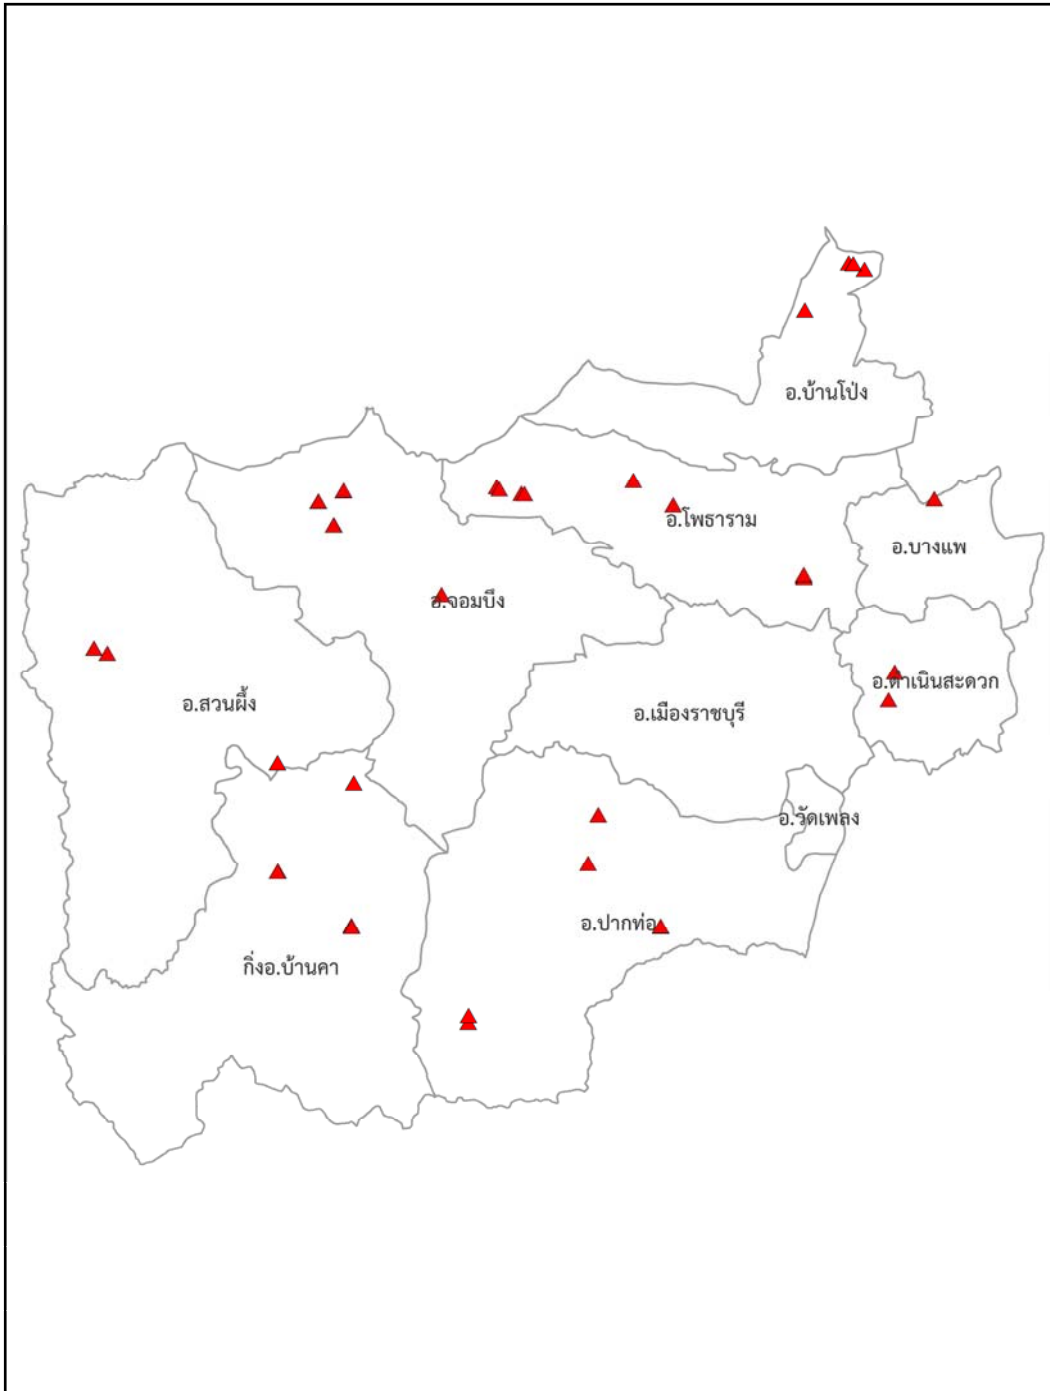

ตารางแสดงรายละเอียดจำนวนจุดและพื้นที่การเก็บข้อมูลแบบสอบถามจังหวัดราชบุรี

แบบสอบถามจังหวัดราชบุรี		
อำเภอ	ตำบล	จำนวนจุด
จอมบึง	แก้มอัน	5
	ด่านทับตะโก	4
	เบิกไพร	2
ดำเนินสะดวก	บัวงาม	1
	แพ่งพวย	2
บางแพ	บางแพ	1
	บ้านกุ่ม	1
บ้านคา	บ้านคา	2
	หนองพันจันทร์	2
	บ้านบึง	2
บ้านโป่ง	กรับใหญ่	5
ปากท่อ	ยางหัก	2
	ทุ่งหลวง	1
	ห้วยยางโทน	3
	อ่างหิน	3
โพธาราม	บ้านสิงห์	4
	หนองแกว	4
	เขาชะงุ้ม	3
สวนผึ้ง	สวนผึ้ง	3
	ท่าเคย	2
รวมทั้งหมด		52

การสำรวจภาคสนามในพื้นที่จังหวัด “ราชบุรี”

▲ จุดสำรวจข้อมูลแบบสอบถามและเก็บตัวอย่าง