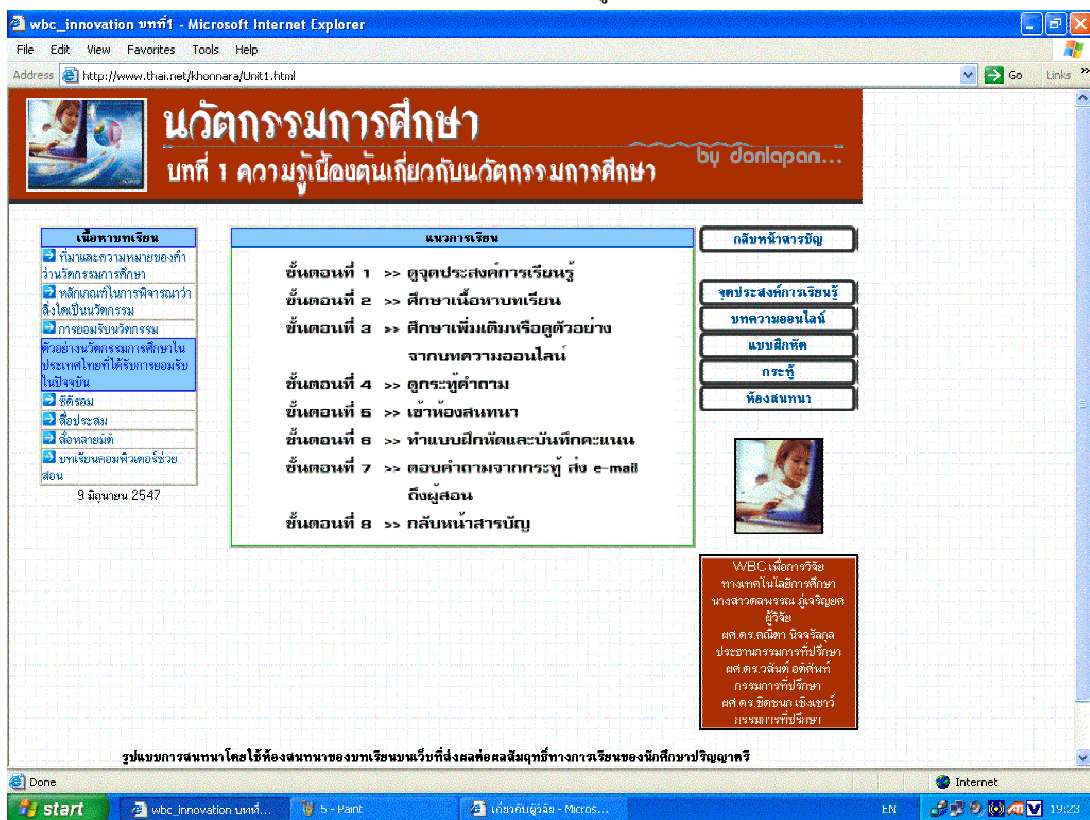

เว็บเพจแสดงข้อมูลสำคัญ (Vital Information) แสดงการติดต่อผู้สอน ผู้ช่วยสอน(ผู้วิจัย) พร้อมทั้งที่อยู่ หมายเลขโทรศัพท์ และการติดต่อแบบออนไลน์โดยจดหมายอิเล็กทรอนิกส์

เว็บเพจแบบทดสอบก่อนเรียน (Pretest) เพื่อทดสอบความรู้เดิมของผู้เรียนและเตรียมความพร้อมของผู้เรียน

เว็บเพจประเมินผล (Evaluation) แสดงการประเมินผลการทำแบบทดสอบของผู้เรียนพร้อมด้วยวิธีการเก็บหรือบันทึกข้อมูล

เว็บเพจแนวการเรียน แสดงขั้นตอนการเรียนของแต่ละบทเรียน คือ อ่านจุดประสงค์การเรียนรู้ ศึกษาเนื้อหาบทเรียน อ่านบทความออนไลน์เพิ่มเติม อ่านกระแวลคำถาม การเข้าสนทนา การทำแบบฝึกหัดและบันทึกคะแนน เป็นต้น