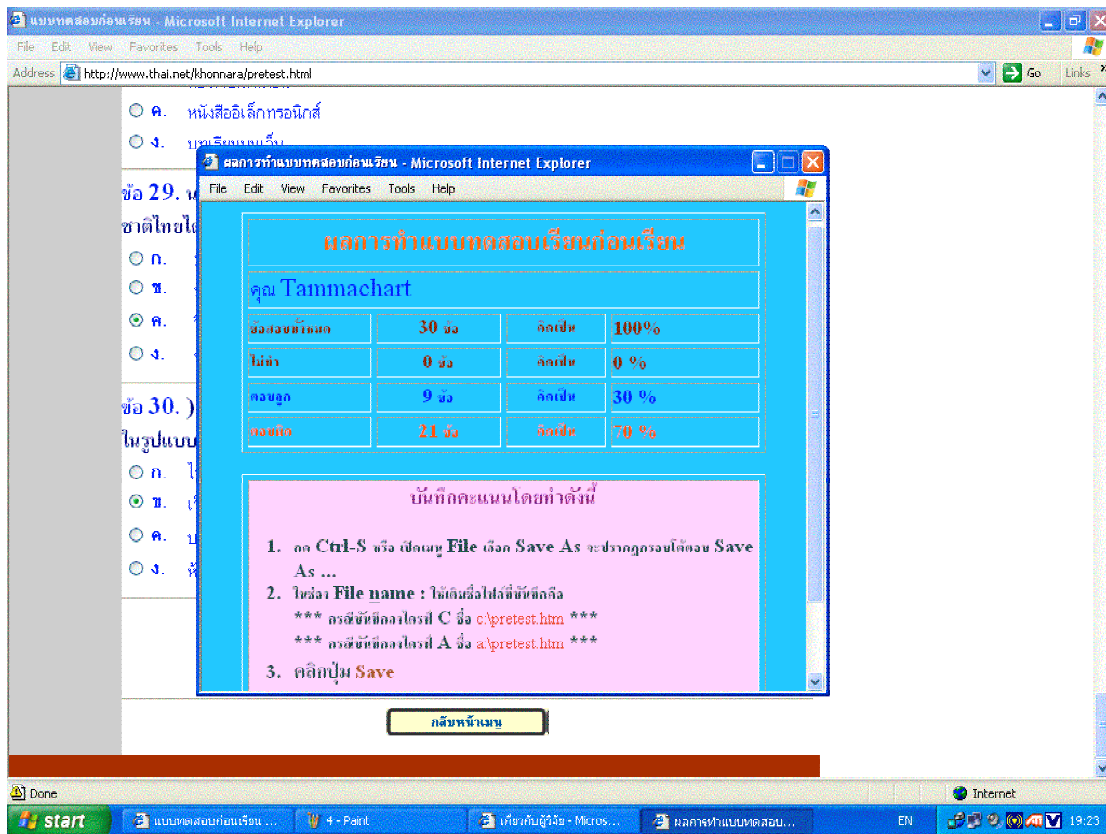

เว็บเพจแสดงข้อมูลสำคัญ (Vital Information) แสดงการติดต่อผู้สอน ผู้ช่วยสอน(ผู้วิจัย) พร้อมทั้งที่อยู่ หมายเลขโทรศัพท์ และการติดต่อแบบออนไลน์โดยจดหมายอิเล็กทรอนิกส์

เว็บเพจแบบทดสอบก่อนเรียน (Pretest) เพื่อทดสอบความรู้เดิมของผู้เรียนและเตรียมความพร้อมของผู้เรียน

เว็บเพจประเมินผล (Evaluation) แสดงการประเมินผลการทำแบบทดสอบของผู้เรียนพร้อมด้วยวิธีการเก็บหรือบันทึกข้อมูล

เว็บเพจแนวการเรียน แสดงขั้นตอนการเรียนของแต่ละบทเรียน คือ อ่านจุดประสงค์การเรียนรู้ ศึกษาเนื้อหาบทเรียน อ่านบทความออนไลน์เพิ่มเติม อ่านกระแวลคำถาม การเข้าสนทนา การทำแบบฝึกหัดและบันทึกคะแนน เป็นต้น